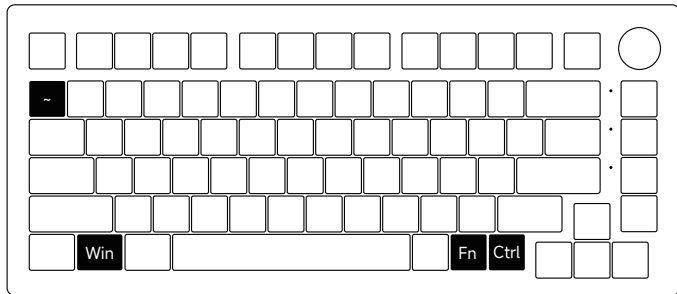

AKKO

5075 (RGB)

用户手册
User Manual

目录

组合键功能	1
系统功能(Windows)	2
系统功能(Mac)	3
背光调节	4
按键 / 灯光自定义说明和调用说明	5
Akko售后服务规范	6

Menu

HotKeys	7
System Commands (Windows)	8
System Commands (Mac)	9
Backlight Settings	10
Key/Lighting Effects Customization Instruction	11
Akko Warranty and Service Statement	12

背面开关示意

左: Windows
中: 默认Windows
右: Mac

锁Win键

Fn + 左Win

恢复出厂设置

长按 Fn + ~ 5秒

将Ctrl变成Menu (App) 键

长按Fn + 右Ctrl 3秒