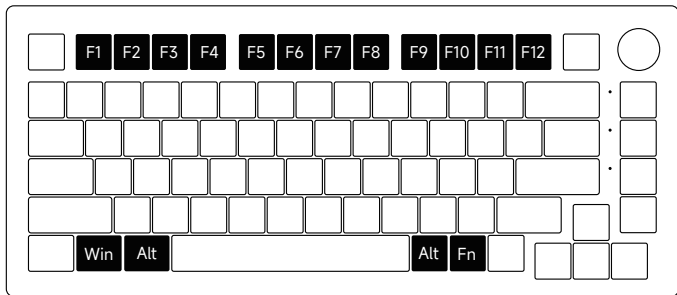

背面开关示意

左: Windows
中: 默认Windows
右: Mac

锁Win键

Fn + 左Win

恢复出厂设置

长按 Fn + ~ 5秒

将Ctrl变成Menu (App) 键

长按Fn + 右Ctrl 3秒

F1 降低显示屏亮度

F2 增加显示屏亮度

F3 开放任务控制

F4 呼出Siri

F7 向后跳(音频)

F8 暂停/播放(音频)

F9 向前跳过(音频)

F10 静音