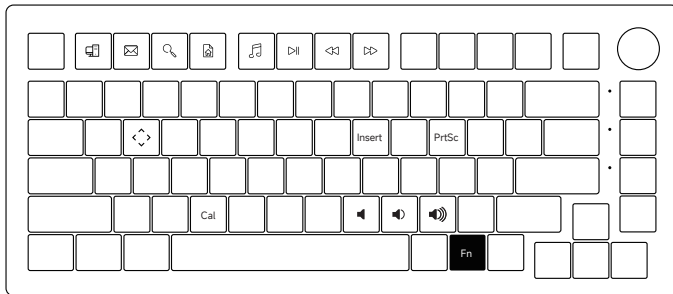

HotKeys

Fn+	F1	=	File Explorer
	F2	=	E-mail
	F3	=	Windows Search
	F4	=	Browser Homepage
	F5	=	Media

Fn+	F6	=	Pause /Playback
	F7	=	Previous Song
	F8	=	Next Song
	I	=	Insert
	P	=	PrtSc

Fn+	C	=	Calculator
	M	=	Mute
	<	=	Decrease Volume
	>	=	Increase Volume
	W	=	Swap W A S D with ↑ ↓ ← →