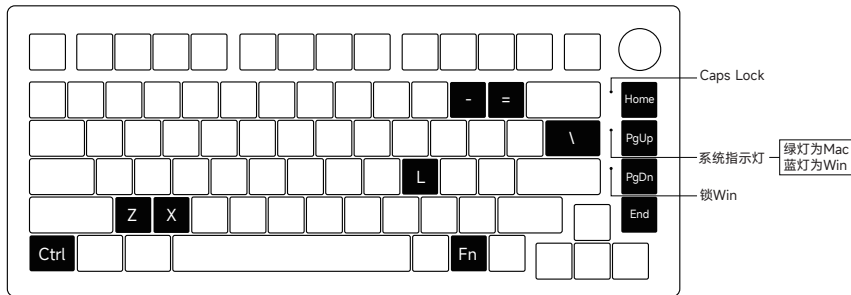

F11 调低音量

F12 调高音量

左Win Option

左Alt Command

右Alt Command

Fn + (F1 ~ F12)

F1 ~ F12

Fn+	Home	=	常亮、涟漪、如影随形、川流不息、流星
	PgUp		繁星点点、霓虹、光波、层出不穷、彩泉涌动
	PgDn		斜风细雨、踏雪无痕、聚合、一石二鸟、百花争艳
	End		呼吸、极光、正弦波、雨滴、峰回路转
	L		灯光开启 / 关闭
	\		在所有灯效RGB彩光模式，调节灯光颜色致7色单色+RGB循环
	空格		在侧边灯光模式，调节灯光颜色致7色单色+RGB循环