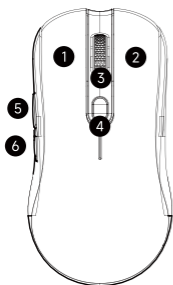

## 产品外观

对称式设计，通过手型，适应于大多数用户握法  
不论您是游戏或者办公，AG ONE 都会让您十分舒适

- ① 左键
- ② 右键
- ③ 滚轮键+中键
- ④ DPI键，快速切换DPI
- ⑤ 前侧键，网页前进
- ⑥ 后侧键，网页后退