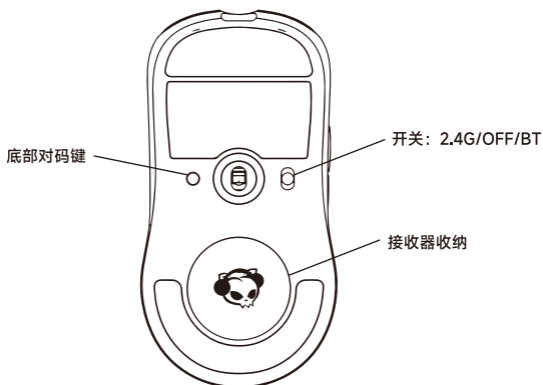

AG ONE 底部外观

型号	AG ONE 鼠标	类型	2.4G+蓝牙+有线
尺寸	≈125*67*37mm	接收器接口	USB
重量	≈65g	有效距离	≥10m
对码键	长按3S进入配对模式	锂电池容量	3.7V / 500mAh
传感器	PAW3395	充电	USB 5V
底部开关	2.4G/OFF/BT	左右按键寿命	1亿次
回报率默认	蓝牙125Hz / 2.4G 8000Hz / 有线8000Hz		
DPI	400/800/1200/1600(默认)/3200/6400/10000/26000