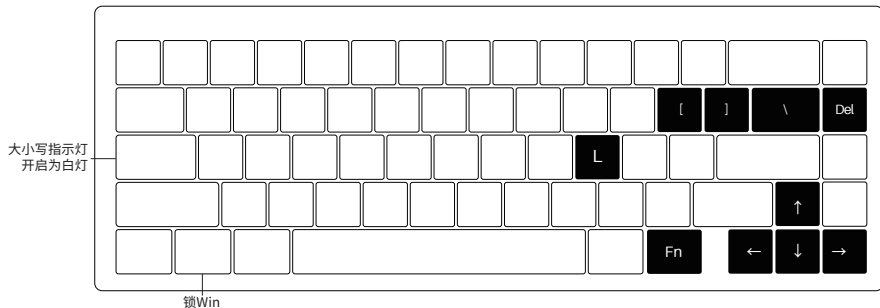

Fn+	Del		切换所有灯效 (共20种灯效)
	L	=	灯光开启 / 关闭
	\		在所有灯效RGB彩光模式下, 通过这个快捷键, 可以调节灯光颜色致7色单色+RGB循环。

Fn+	“↑”	=	灯光亮度变亮
	“↓”		灯光亮度变暗
	“←”		灯光方向向左
	“→”		灯光方向向右
	“[”		灯光速度变慢
	“]”		灯光速度变快