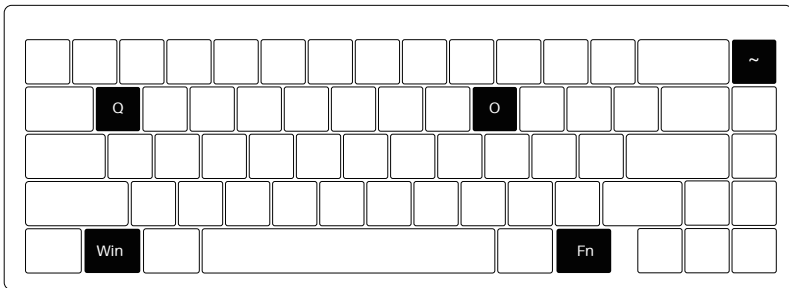

Mod 005 系统功能(Windows)

2

锁Win键

Fn + 左Win

恢复出厂设置

长按 Fn + ~ 5秒

进入Windows系统

长按Fn + Q 3秒

进入Mac系统

长按Fn + O 3秒