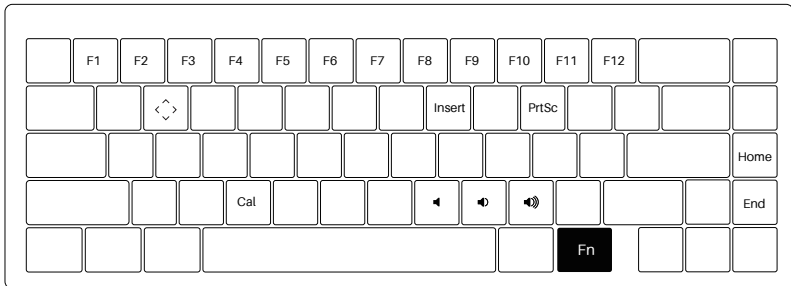

Mod 005 组合键功能

Fn+	1 - 0	=	F1 - F10
	-		F11
	=	=	F12
	l		Insert
	P		PrtSc

Fn+	C	=	计算器
	M		音量开关
	<	=	音量减弱
	>		音量增强
	PgUp		Home

Fn+	PgDn	=	End

Fn+ W			
将 WASD 与 ↑ ↓ ← → 键对调