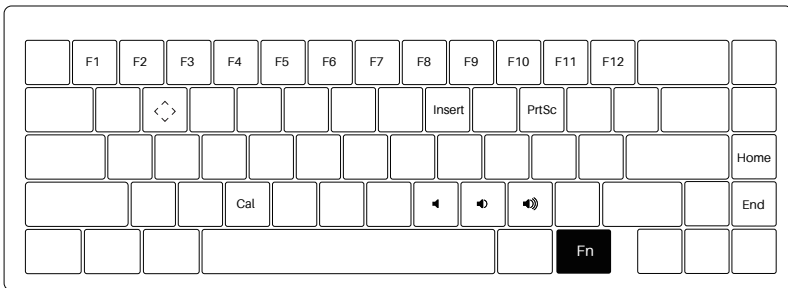

Mod 005 HotKeys

Fn+	1 - 0	=	F1 - F10
	-		F11
	=		F12
	I		Insert
	P		PrtSc

Fn+	C	=	Calculator
	M		Mute
	<		Decrease Volume
	>		Increase Volume
	PgUp		Home

Fn+	PgDn	=	End

Fn+ W
Swap W A S D with ↑ ↓ ← →