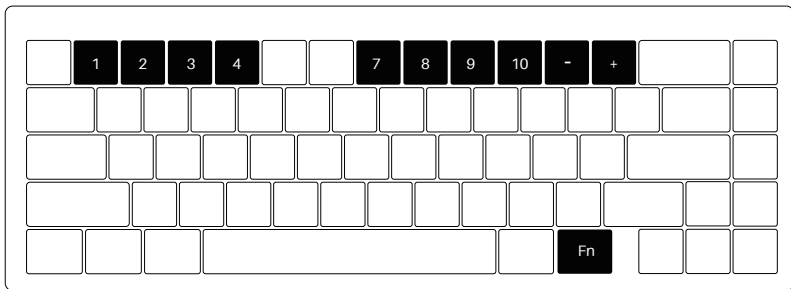

注: 以下功能通过Fn+对应键组合实现

1	降低显示屏亮度	7	向后跳(音频)	-	调低音量	右Alt	Command
2	增加显示屏亮度	8	暂停/播放(音频)	+	调高音量		
3	开放任务控制	9	向前跳过(音频)	左Win	Option		
4	呼出Siri	10	静音	左Alt	Command